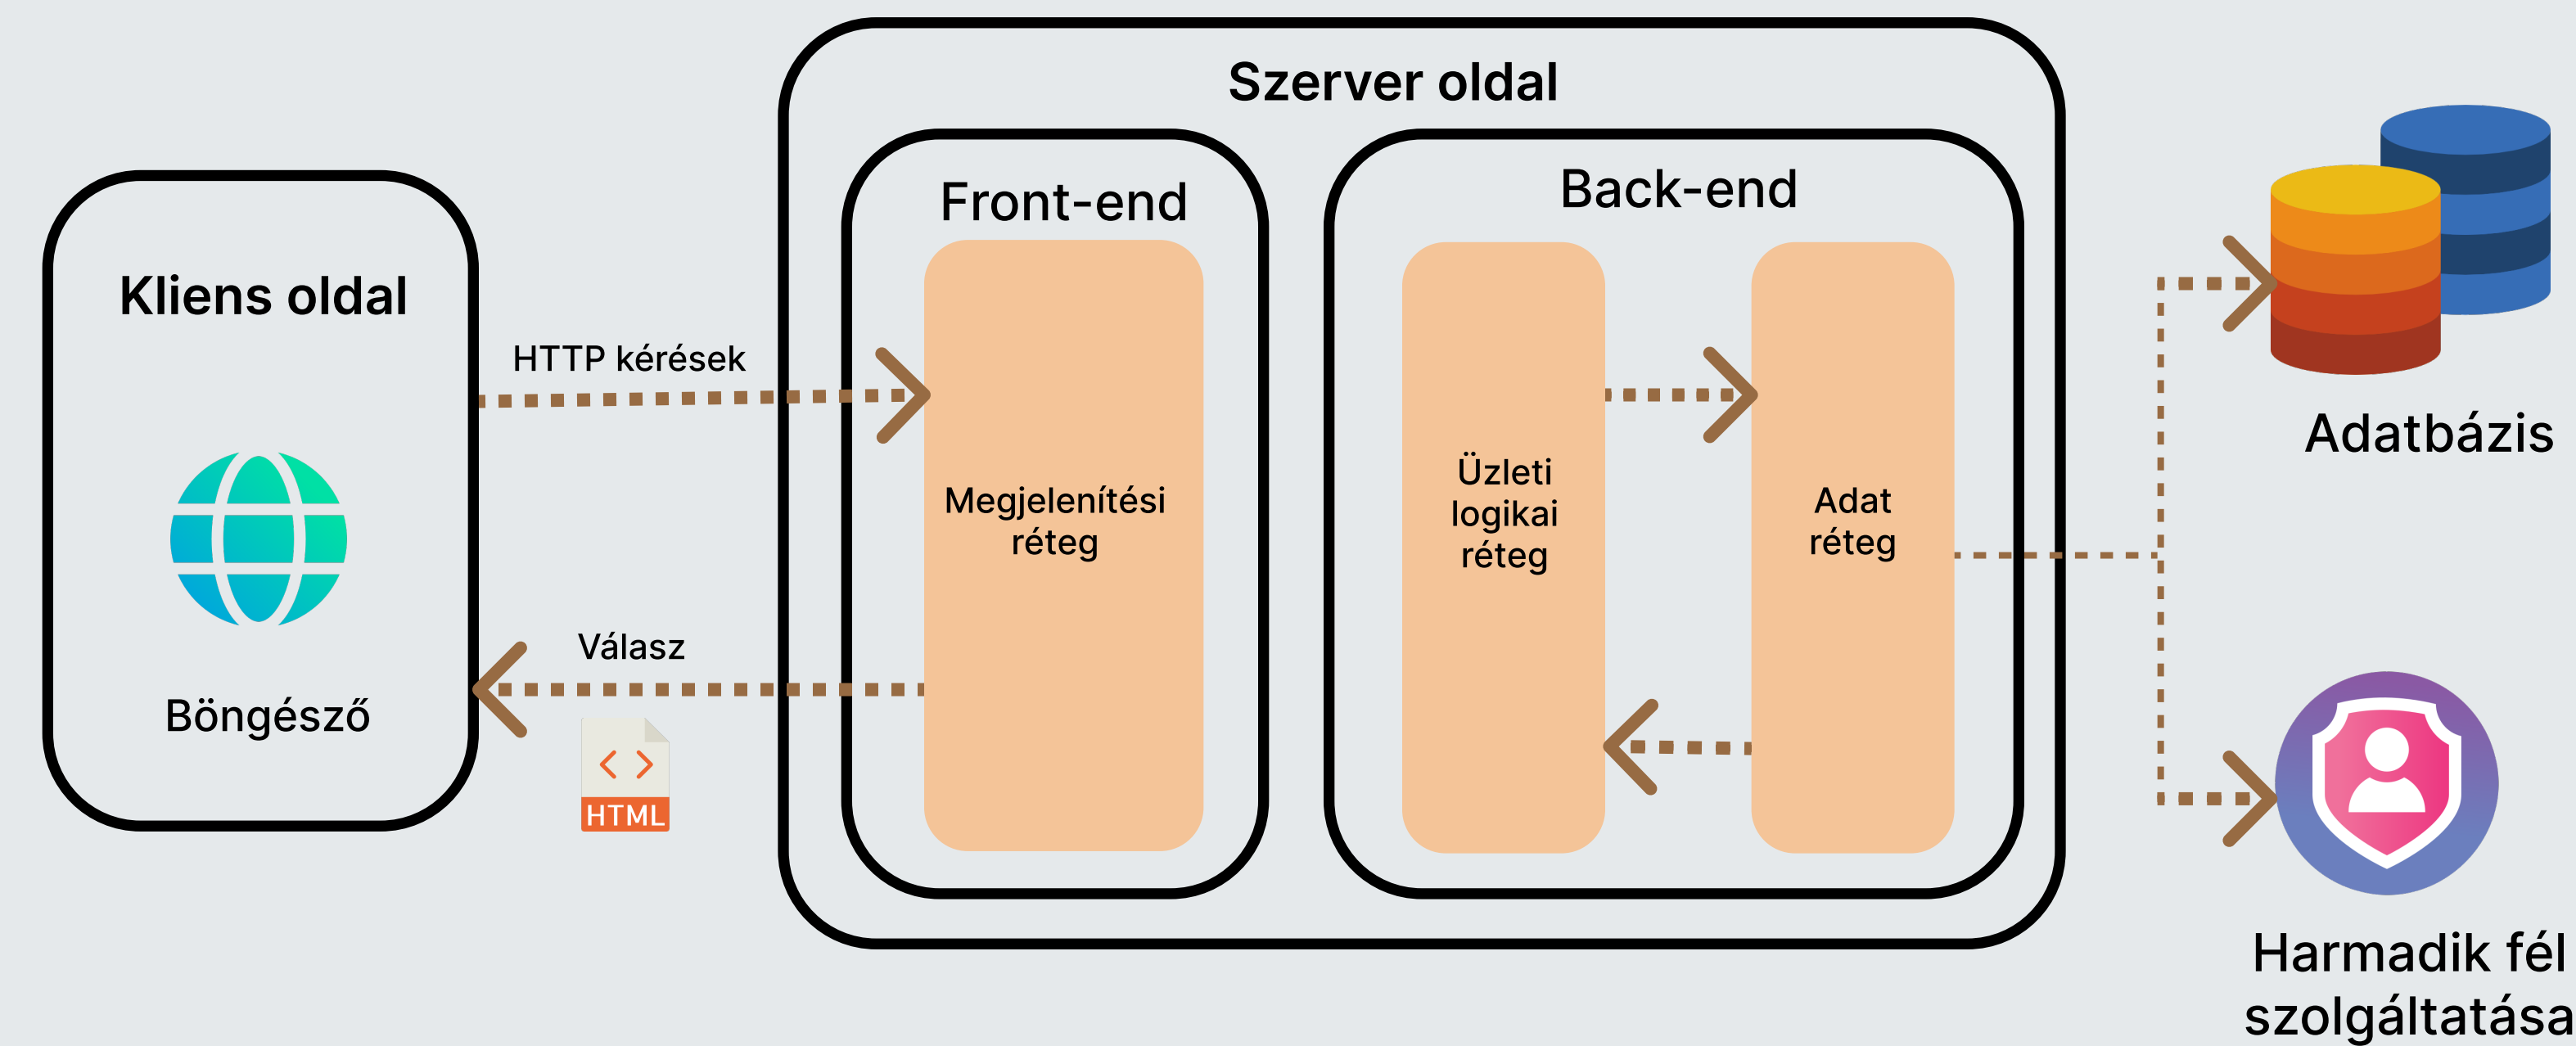

# Háromrétegű architektúra

- Single Page Application (SPA)
- Server Side Rendering (SSR)
- Static Site Generation (SSG)
- Progressive Web App (PWA)
- Micro front-end
- Isomorphic

## Single Page Application

- ✓ dinamikus felhasználói élmények
- ✓ egyszer kell betölteni az oldalt
- ✓ modern webes keretrendszerek
- ✗ nagy fájlok rendszerezése nehézkes
- ✗ kezdeti betöltés hosszabb
- ✗ költséges, időigényes megoldások

## Server Side Rendering

- ✓ egyszerű, költséghatékony
- ✓ tartalom módosításai azonnal megjelennek
- ✓ összekapcsolhatóság
- ✗ több kérés a szerver felé
- ✗ gyenge interakció a végfelhasználóval
- ✗ lassabb