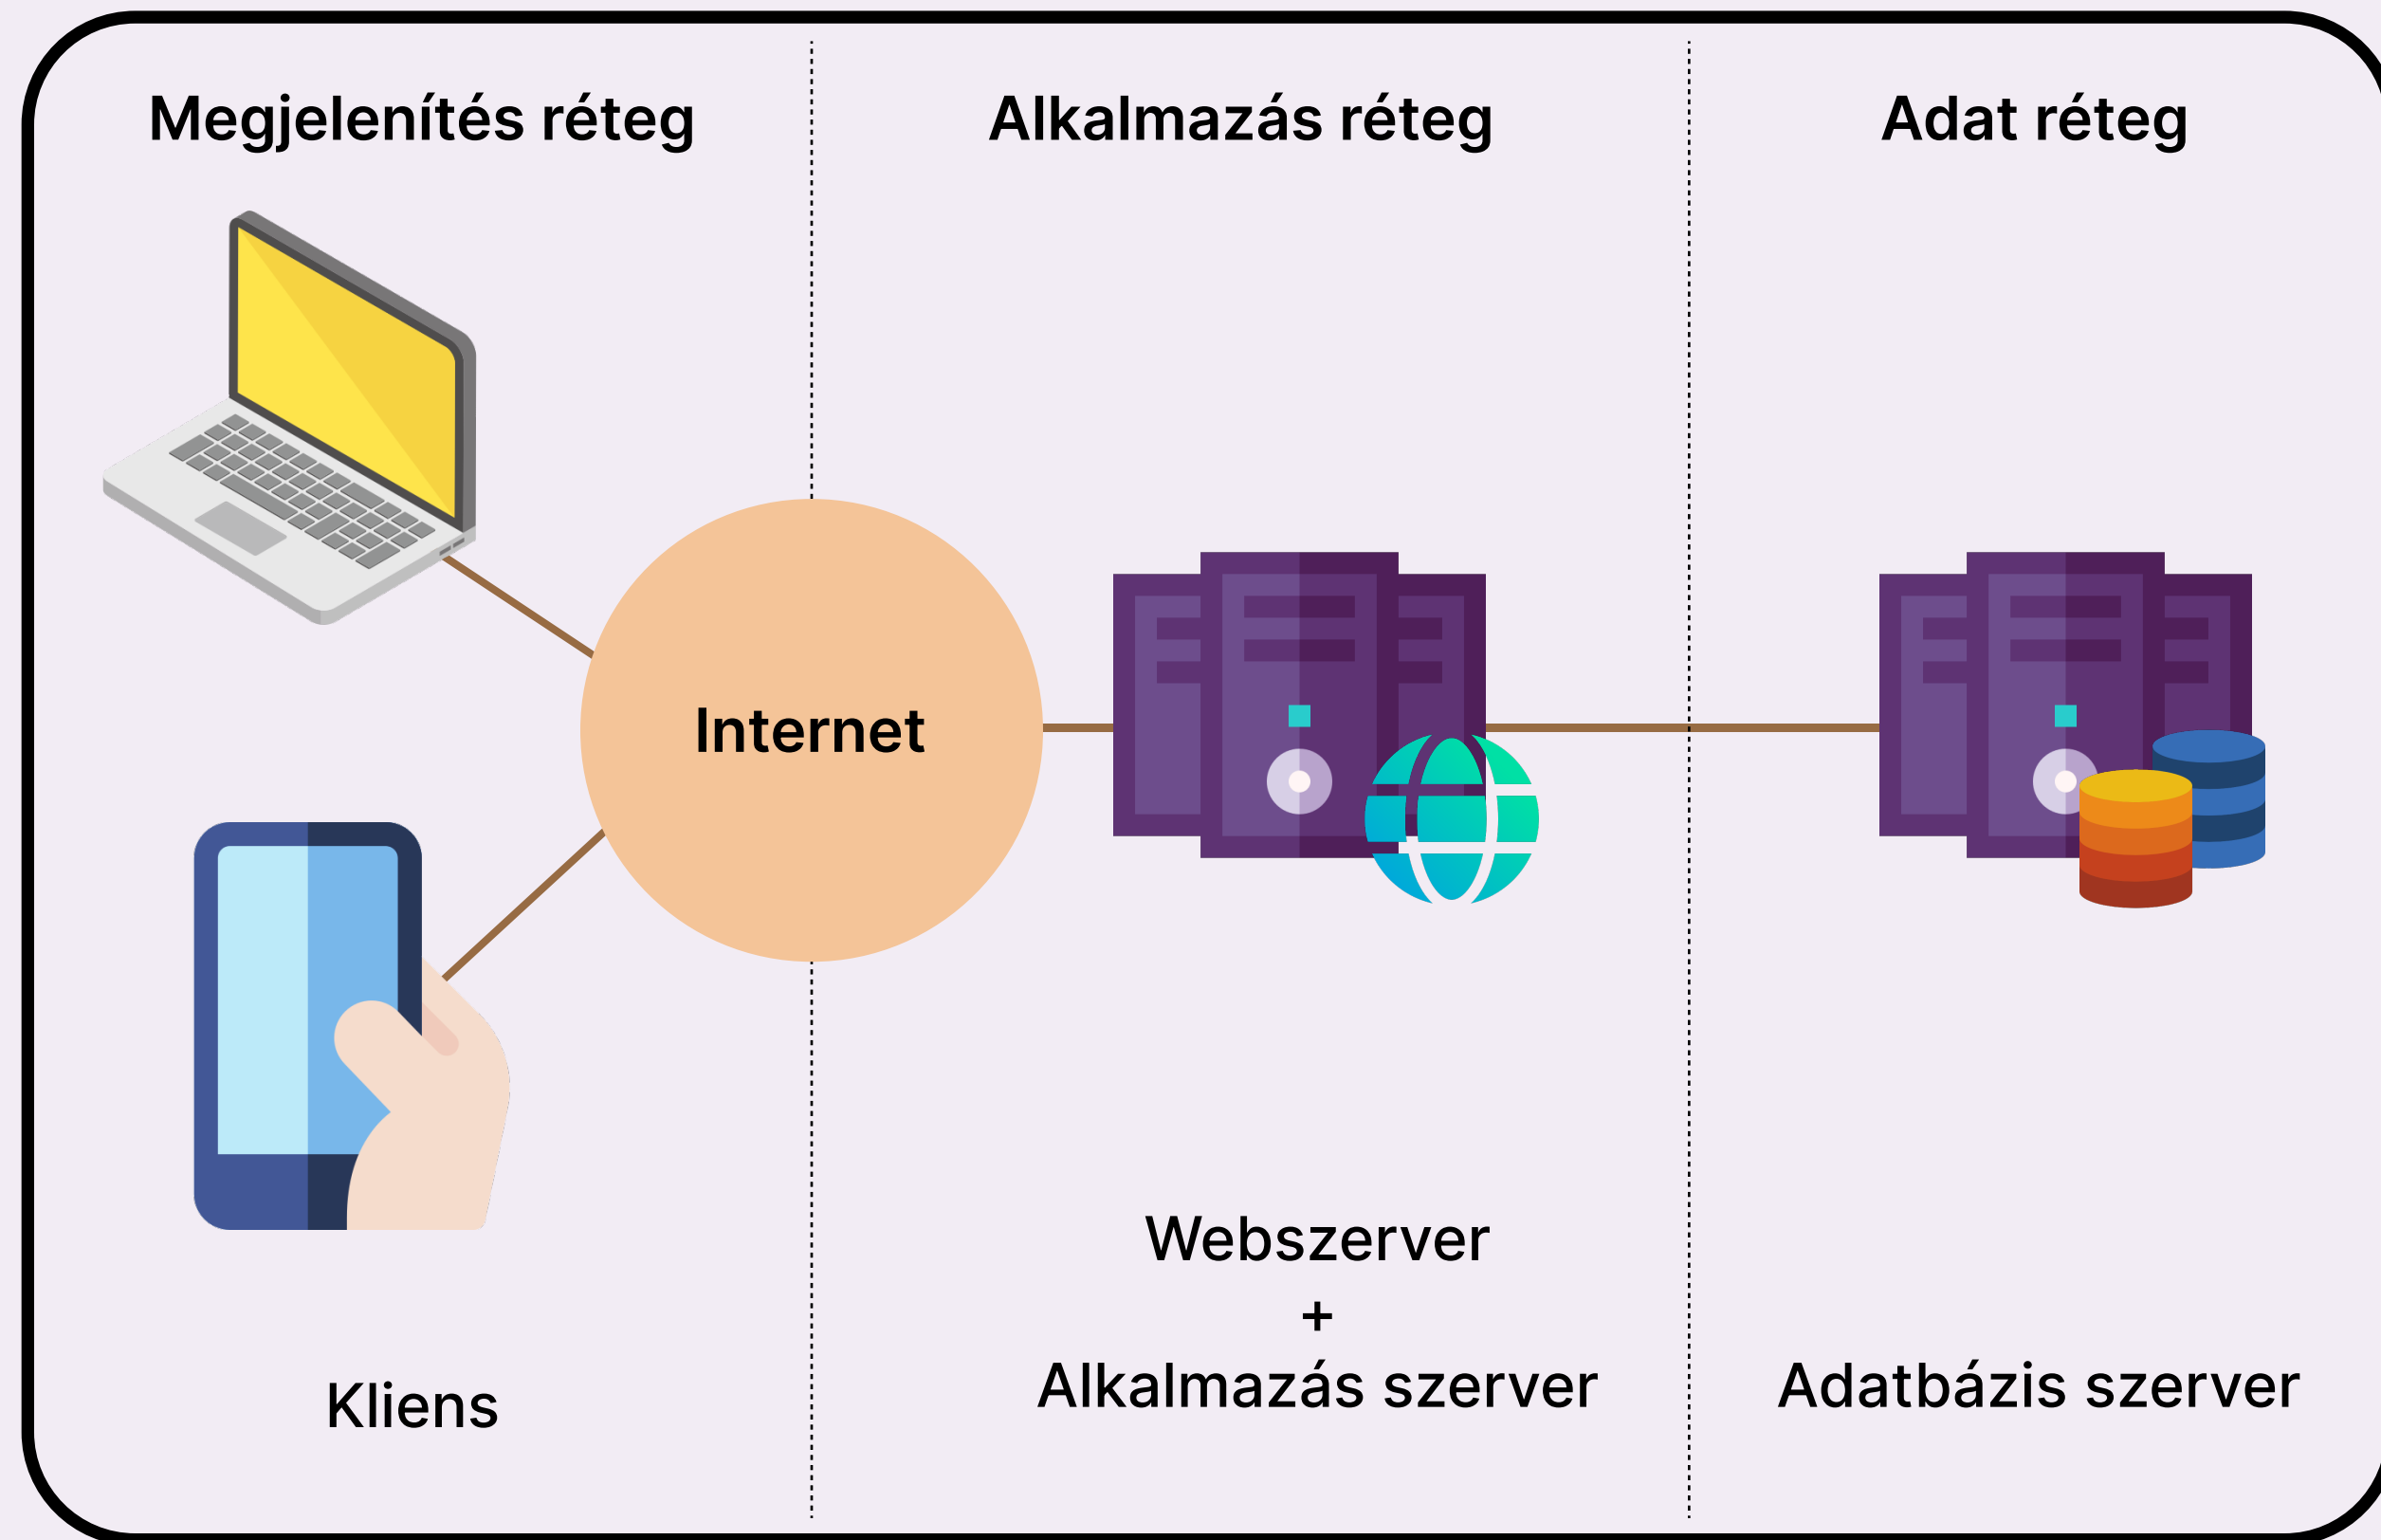

# Háromrétegű architektúra

- Single Page Application (SPA)
- Server Side Rendering (SSR)
- Static Site Generation (SSG)
- Progressive Web App (PWA)
- Micro front-end
- Isomorphic

## Single Page Application

- ✓ dinamikus felhasználói élmények
- ✓ egyszer kell betölteni az oldalt
- ✓ modern webes keretrendszerek
- ✗ nagy fájlok rendszerezése nehézkes
- ✗ kezdeti betöltés hosszabb
- ✗ költséges, időigényes megoldások

## Server Side Rendering

- ✓ egyszerű, költséghatékony
- ✓ tartalom módosításai azonnal megjelennek
- ✓ összekapcsolhatóság
- ✗ több kérés a szerver felé
- ✗ gyenge interakció a végfelhasználóval
- ✗ lassabb