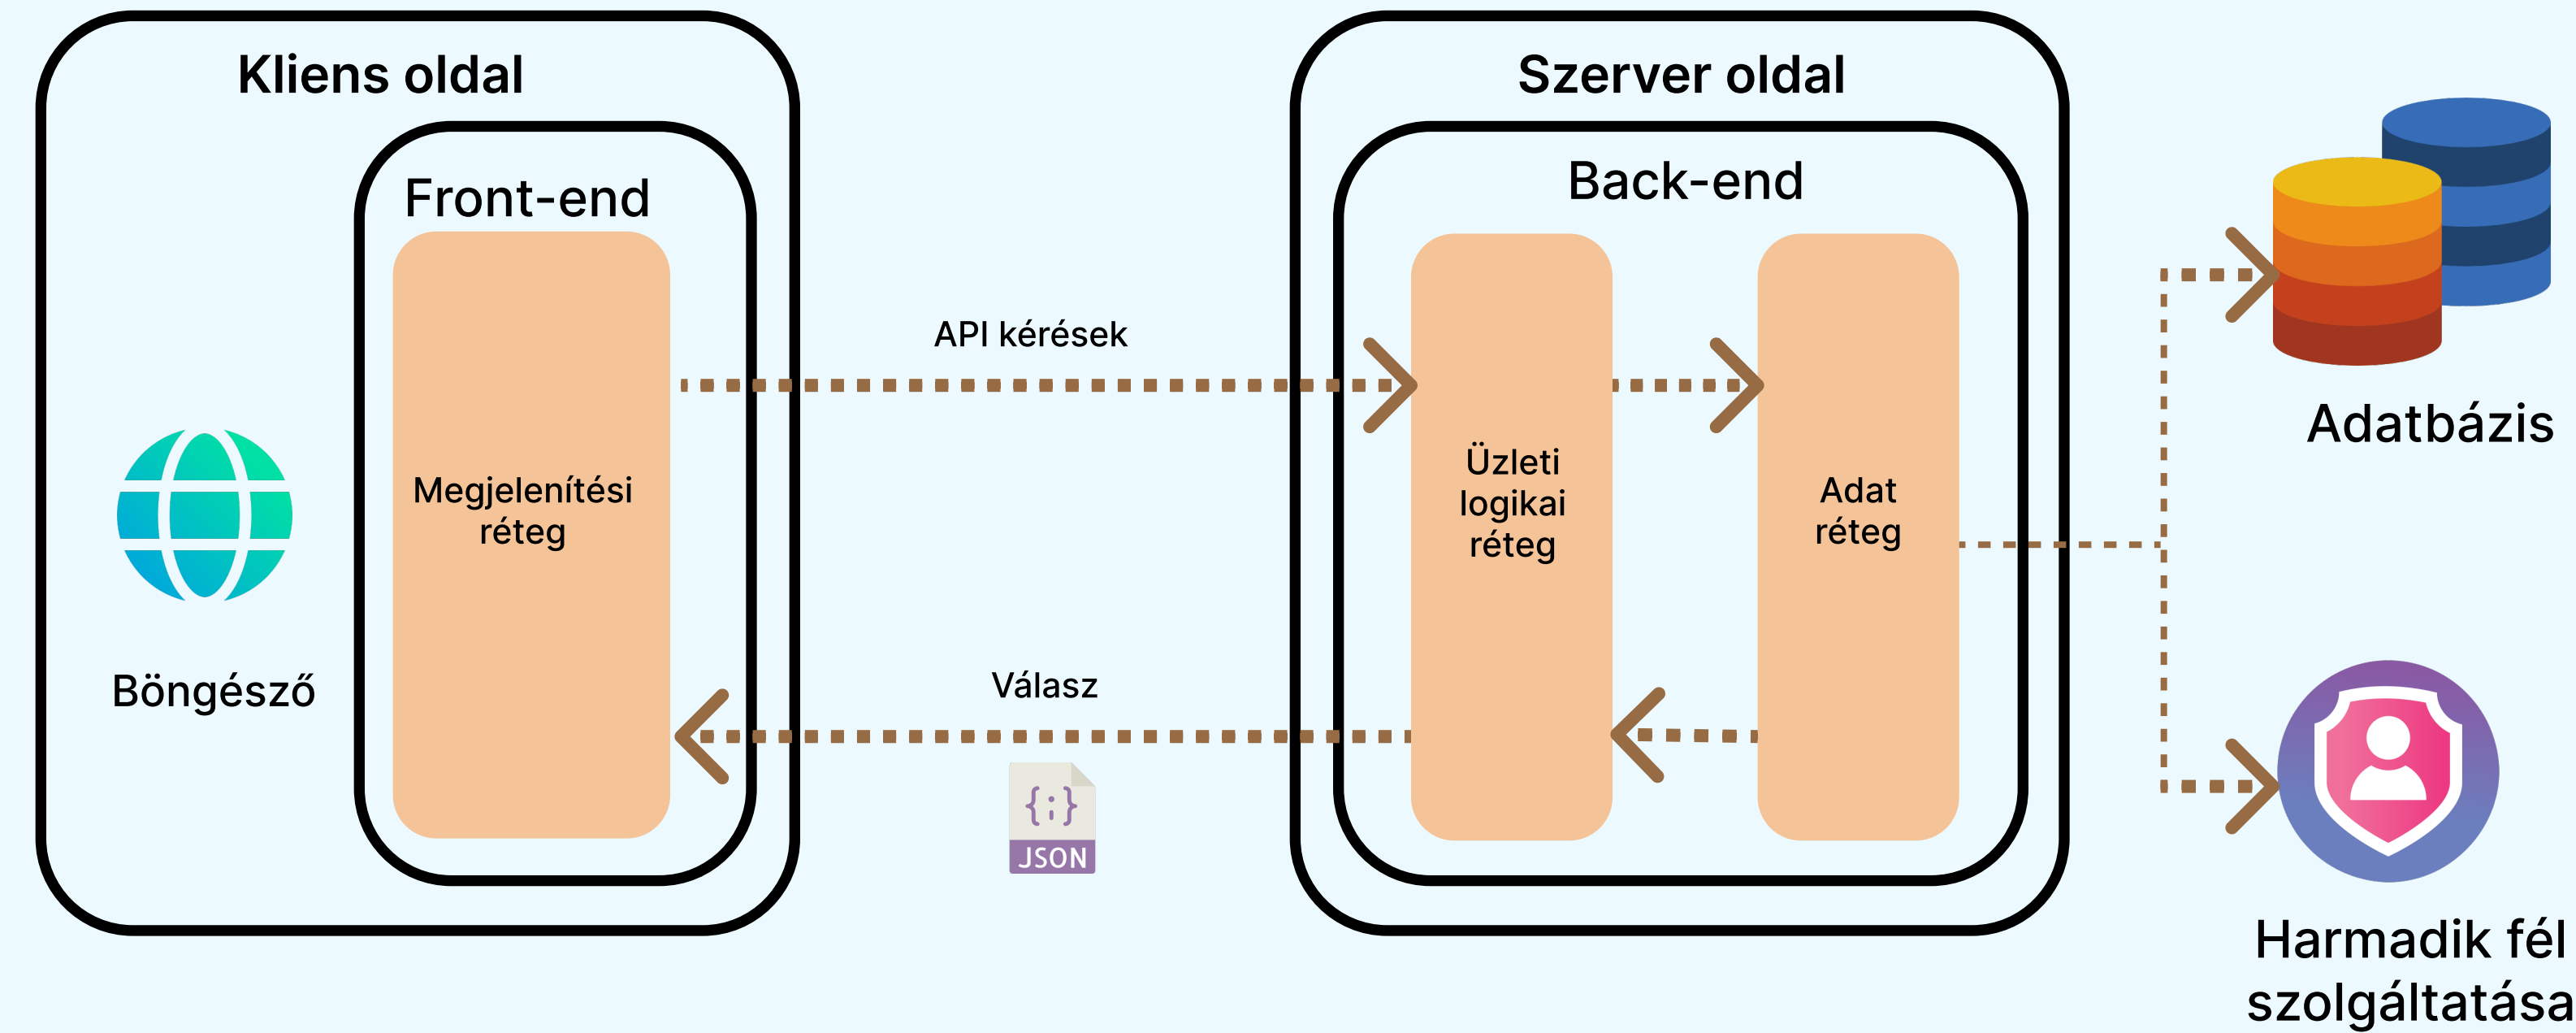

# Háromrétegű architektúra

- Single Page Application (SPA)
- Server Side Rendering (SSR)
- Static Site Generation (SSG)
- Progressive Web App (PWA)
- Micro front-end
- Isomorphic

## Single Page Application

- ✓ dinamikus felhasználói élmények
- ✓ egyszer kell betölteni az oldalt
- ✓ modern webes keretrendszerek
- ✗ nagy fájlok rendszerezése nehézkes
- ✗ kezdeti betöltés hosszabb
- ✗ költséges, időigényes megoldások

## Server Side Rendering

- ✓ egyszerű, költséghatékony
- ✓ tartalom módosításai azonnal megjelennek
- ✓ összekapcsolhatóság
- ✗ több kérés a szerver felé
- ✗ gyenge interakció a végfelhasználóval
- ✗ lassabb